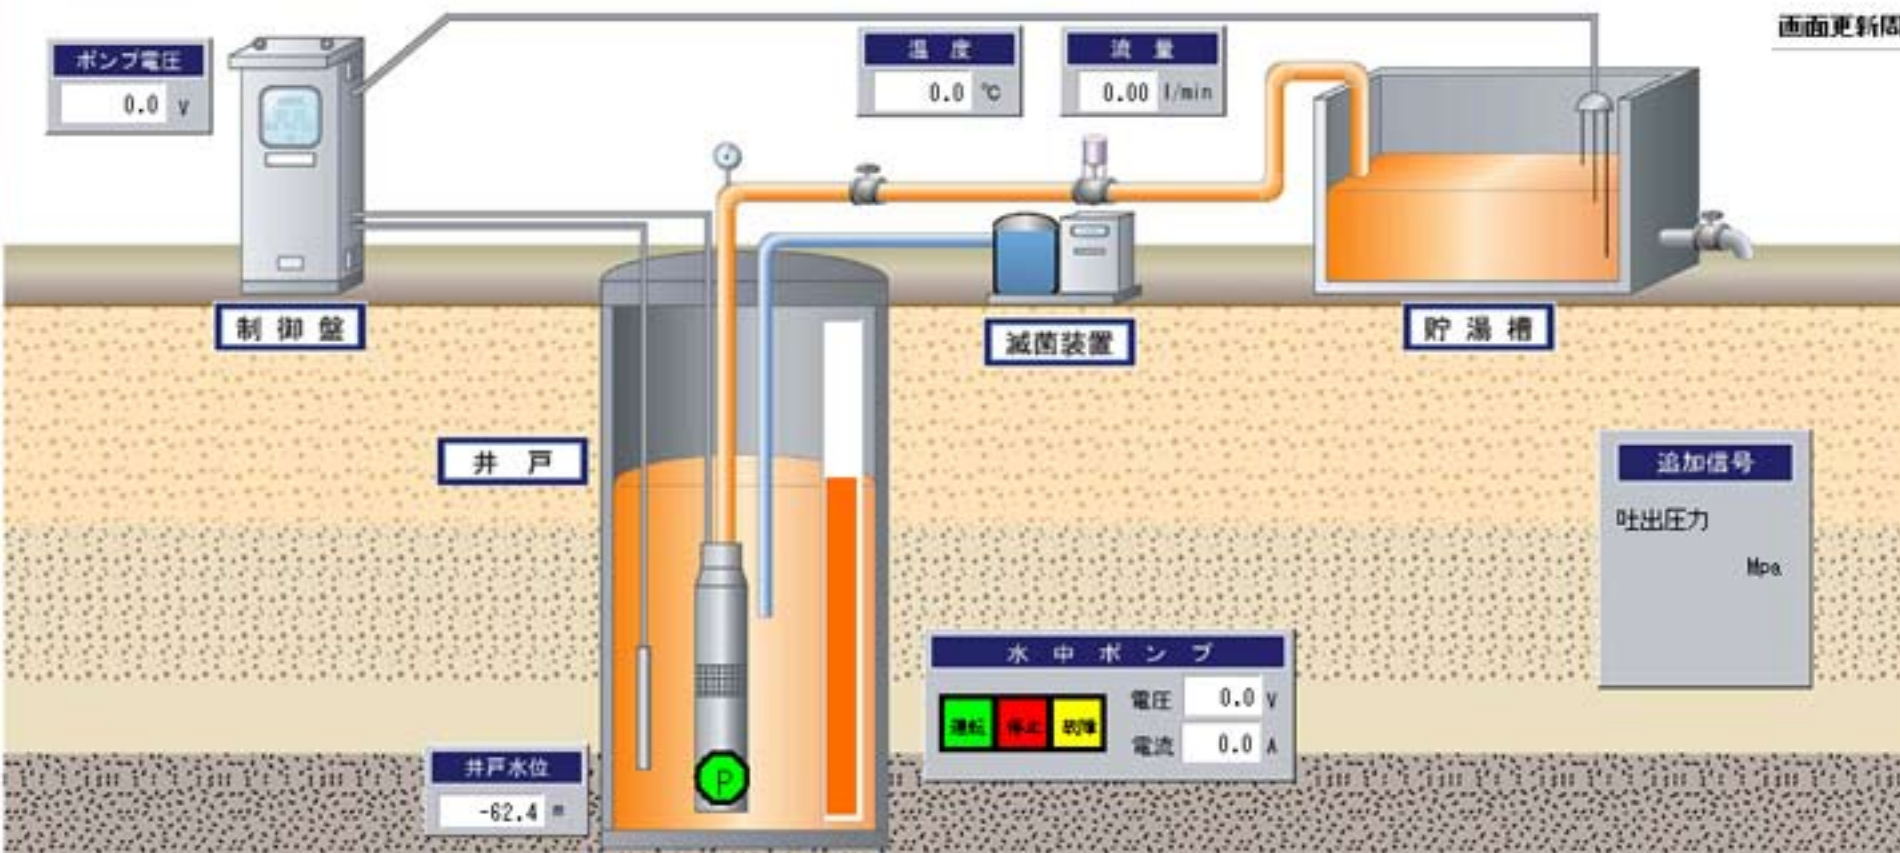

温泉井戸ポンプ監視画面(メンテナンス)

施設監視	トレンドデータ	帳票データ	接点・計測値一覧	操作
履歴	ダウンロード	設定	メンテナンス	TOP/ログアウト

施設監視画面 1

時刻: 2006年06月19日18時54分05秒

画面更新周期: 5秒

2006/06/08 19:23:11 D10003	ポンプ故障	発生
2006/06/08 15:53:24 D10044	流量過少	発生
2006/06/08 10:05:50 D10048	低温異常	発生