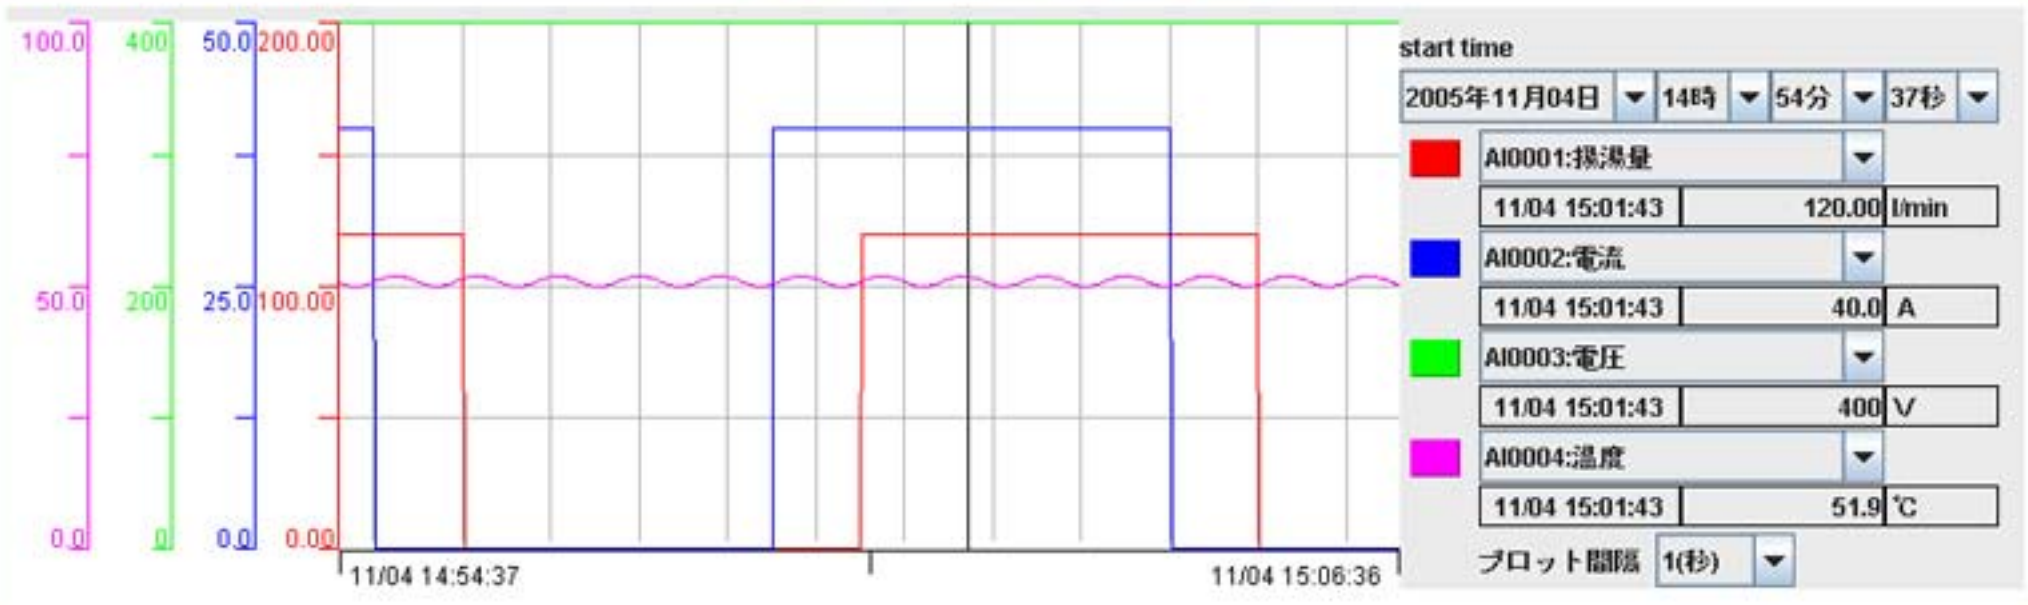

# 温泉井戸施設監視画面(メンテナンス)

<a href="#">施設監視</a>	<a href="#">トレンドデータ</a>	<a href="#">帳票データ</a>	<a href="#">接点・計測値一覧</a>	<a href="#">操作</a>
<a href="#">履歴</a>	<a href="#">ダウンロード</a>	<a href="#">設定</a>	<a href="#">メンテナンス</a>	<a href="#">TOP/ ログアウト</a>

## ヒストリカルトレンドデータ

### 状態速報

No.00	2005/11/04 14:59:31	ポンプ運転	発生
No.01	2005/11/04 15:00:31	ポンプ故障	発生
No.02	2005/11/04 15:01:31	貯水槽満水	発生
No.03	2005/11/04 15:02:31	貯水槽湯水	発生

更新