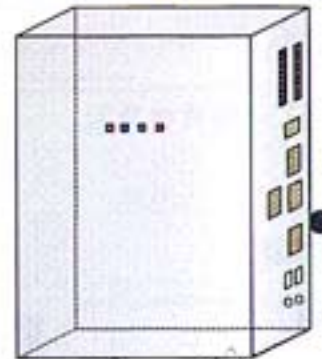

現場

Web監視サーバ

デジタル(DI) × 32点
アナログ(AI) × 8量
デジタル(DO) × 16点

現場機器

ISP (プロバイダー)

ADSL回線、光回線、
DoPa、CATV等

ISP (プロバイダー)

インターネット等