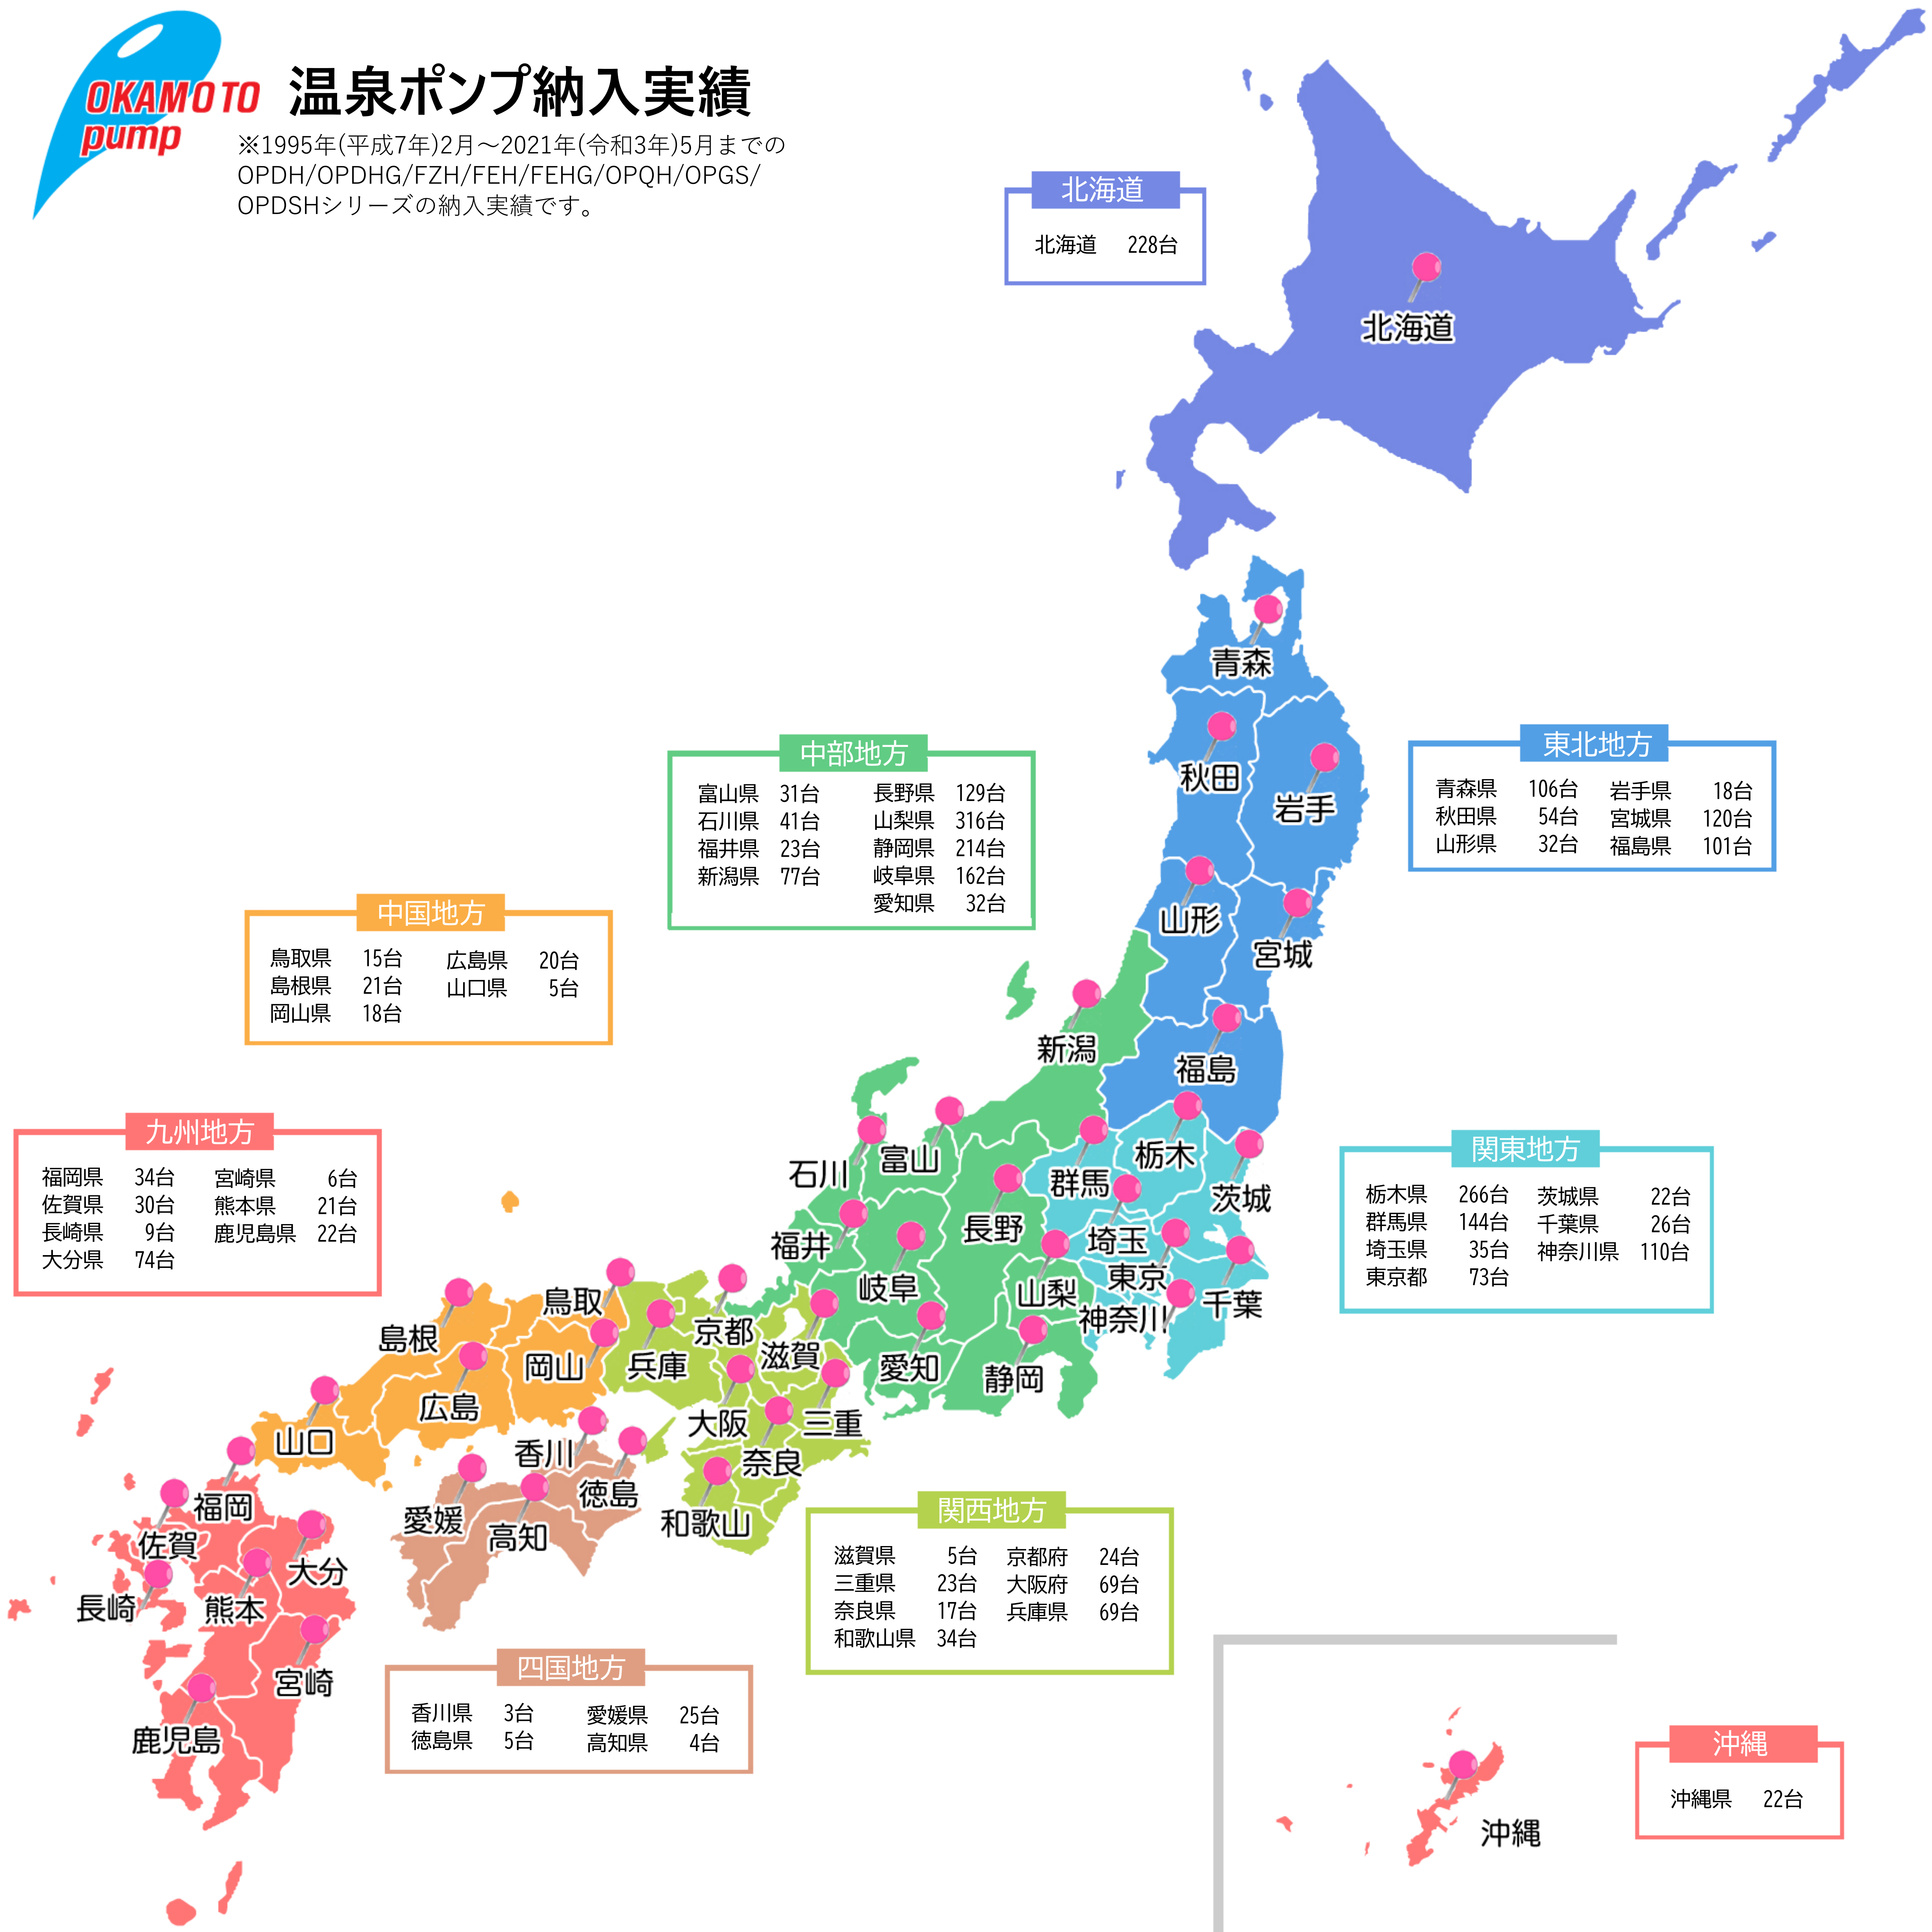

# 温泉ポンプ納入実績

※1995年(平成7年)2月～2021年(令和3年)5月までの  
OPDH/OPDHG/FZH/FEH/FEHG/OPQH/OPGS/  
OPDSHシリーズの納入実績です。

北海道	
北海道	228台

東北地方			
青森県	106台	岩手県	18台
秋田県	54台	宮城県	120台
山形県	32台	福島県	101台

中部地方			
富山県	31台	長野県	129台
石川県	41台	山梨県	316台
福井県	23台	静岡県	214台
新潟県	77台	岐阜県	162台
		愛知県	32台

中国地方			
鳥取県	15台	広島県	20台
島根県	21台	山口県	5台
岡山県	18台		

関東地方			
栃木県	266台	茨城県	22台
群馬県	144台	千葉県	26台
埼玉県	35台	神奈川県	110台
東京都	73台		

九州地方			
福岡県	34台	宮崎県	6台
佐賀県	30台	熊本県	21台
長崎県	9台	鹿児島県	22台
大分県	74台		

関西地方			
滋賀県	5台	京都府	24台
三重県	23台	大阪府	69台
奈良県	17台	兵庫県	69台
和歌山県	34台		

四国地方			
香川県	3台	愛媛県	25台
徳島県	5台	高知県	4台

沖縄	
沖縄県	22台